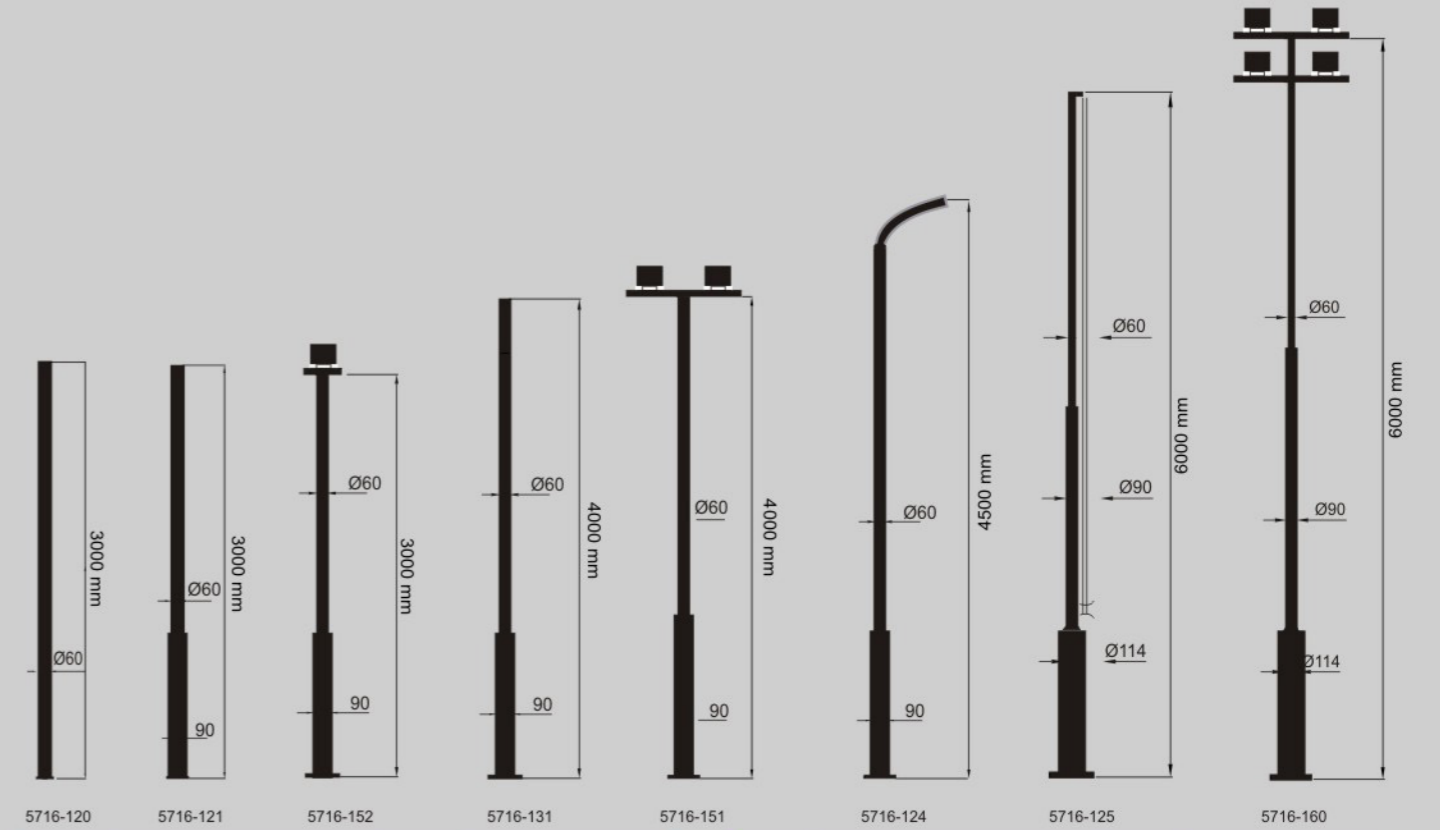

KOD NO	CİNS	KOLİ / AD	FİYAT	KOD NO	CİNS	KOLİ / AD	FİYAT
5716-120	3m Ekonomik Boru Direk	1	90,00	5716-151	4m 2 Projektörlük Direk	1	170,00
5716-121	3m Kademeli Boru Direk	1	100,00	5716-124	4,5m S. Lamba Direği	1	175,00
5716-152	3m 1 Projektörlük Direk	1	107,00	5716-125	6m Kademeli Boru Direk	1	220,00
5716-131	4m Kademeli Boru Direk	1	115,00	5716-160	6m 4 Projektörlük Direk	1	250,00
5722-112	Ankraj	1	15,00	5722-112	Ankraj	1	15,00