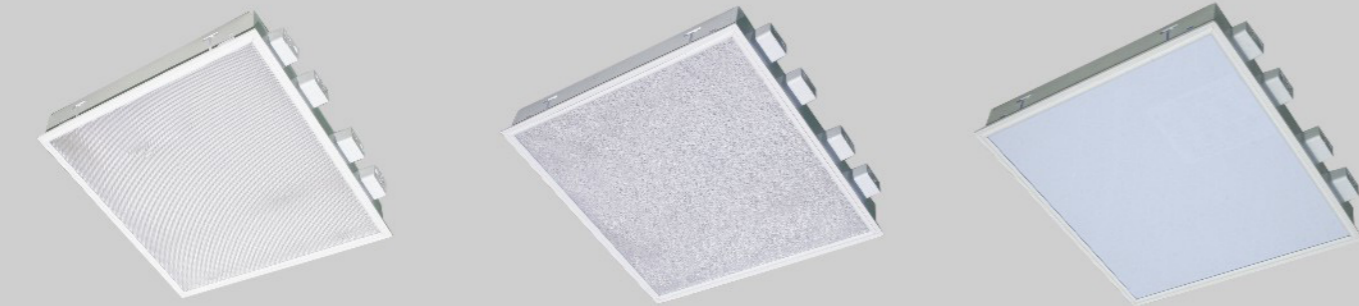

Prizmatik Camlı (Lensli)

KOD NO	CİNS	KOLİ / AD	FIYAT
5014-191	2x18W 1Balast	4	34,00
5014-192	4x18W 2Balast	4	55,00
5014-193	2x36W	4	55,00
5014-194	4x36W	1	110,00
5014-551	2x18W PLL (300x300)	4	34,00

Buzlu Camlı

KOD NO	CİNS	KOLİ / AD	FIYAT
5014-611	2x18W 1Balast	4	32,50
5014-612	4x18W 2Balast	4	52,00
5014-613	2x36W	4	52,00
5014-614	4x36W	1	106,00
5014-617	2x18W PLL (300x300)	4	32,50

Opal Camlı

KOD NO	CİNS	KOLİ / AD	FIYAT
5014-601	2x18W 1Balast	4	35,30
5014-602	4x18W 2Balast	4	59,00
5014-603	2x36W	4	59,00
5014-604	4x36W	1	118,00
5014-607	2x18W PLL	4	35,30