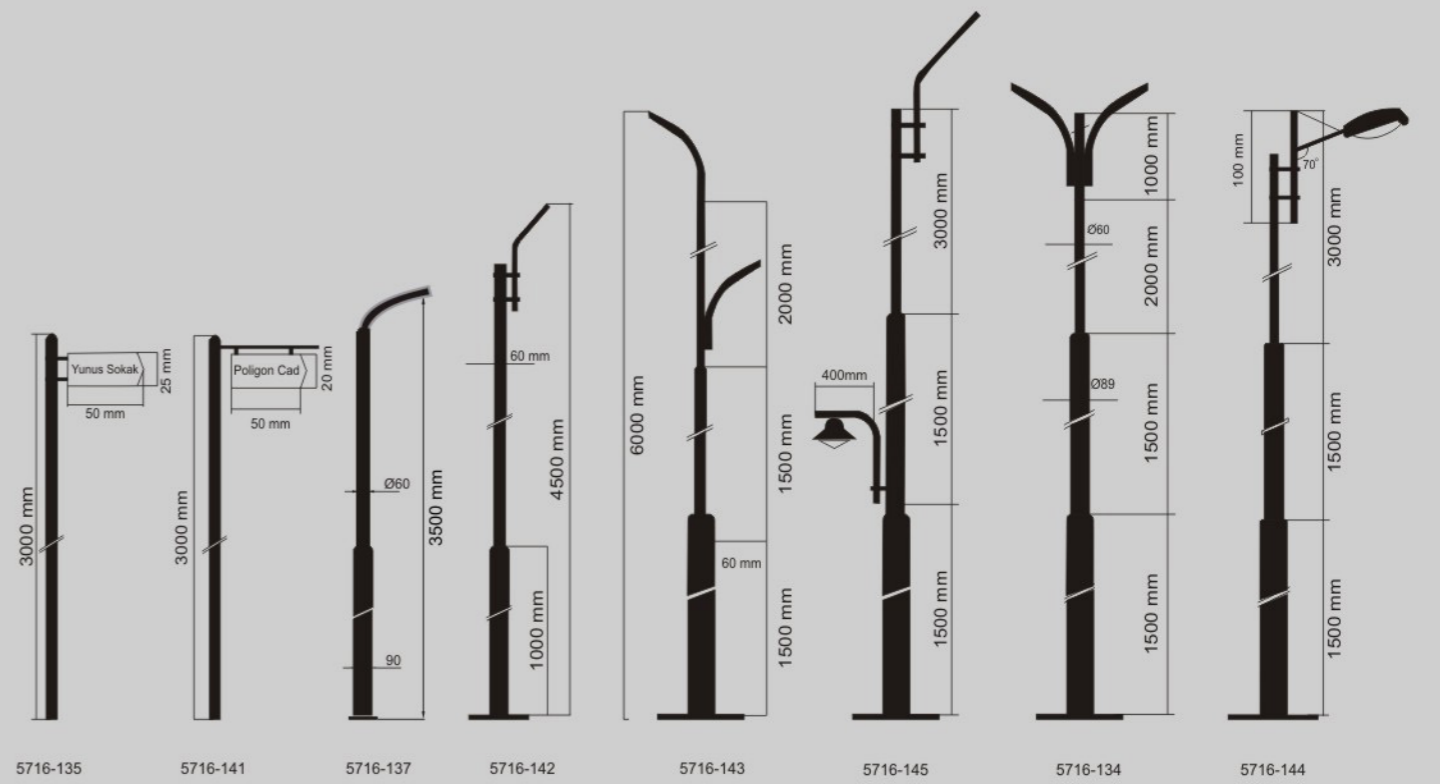

KOD NO	CİNS	KOLİ / AD	FİYAT	KOD NO	CİNS	KOLİ / AD	FİYAT
5716-135	3m Sokak Direği	1	110,00	5716-143	6m 2xArmatür	1	215,00
5716-141	3m Cadde Direği	1	110,00	5716-145	6m Çifte Armatür Direği	1	315,00
5716-137	3,5m S. Lamba Direği	1	115,00	5716-134	6m 2xKonsol Direk	1	250,00
5716-142	4,5m 1xArmatür Direği	1	195,00	5716-144	6M Armatür Direği	1	280,00
5712-112	Ankraj	1	15,00	5712-112	Ankraj	1	15,00