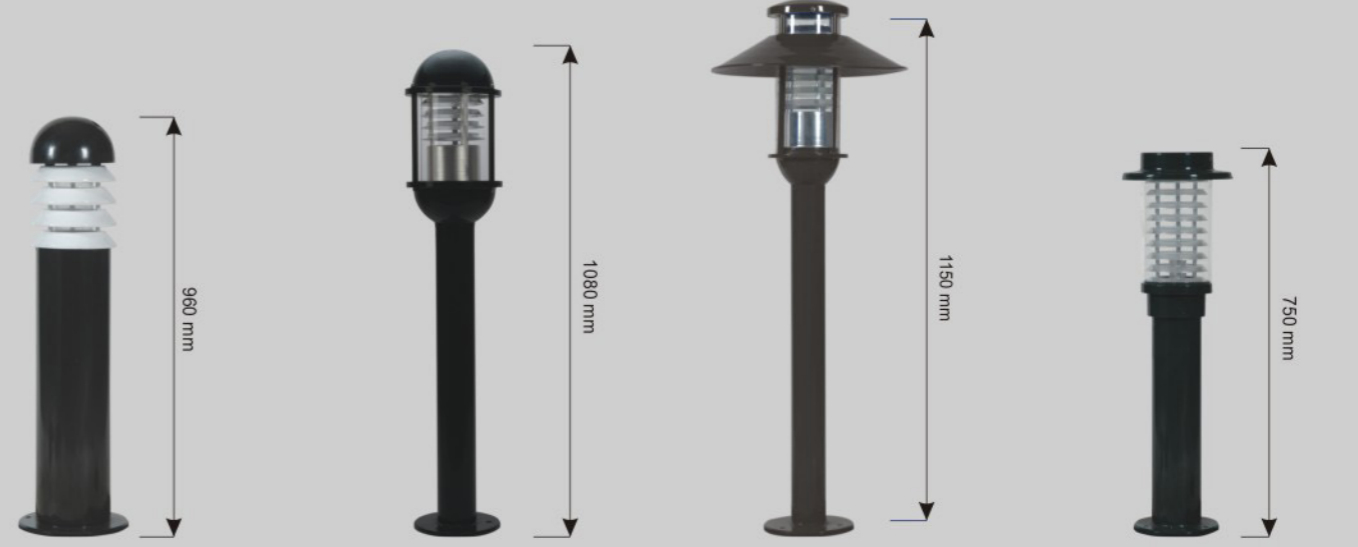

5718-125 5718-126 5718-131 5718-171

KOD NO	CİNS	KOLİ / AD	FİYAT
5718-125	Alm. Döküm 60W E27	1	180,00
5718-126	Alm. Döküm 60W E27	1	180,00

KOD NO	CİNS	KOLİ / AD	FİYAT
5718-131	Çimen Armatür E27	1	180,00
5718-171	Çimen Armatür E27	1	180,00