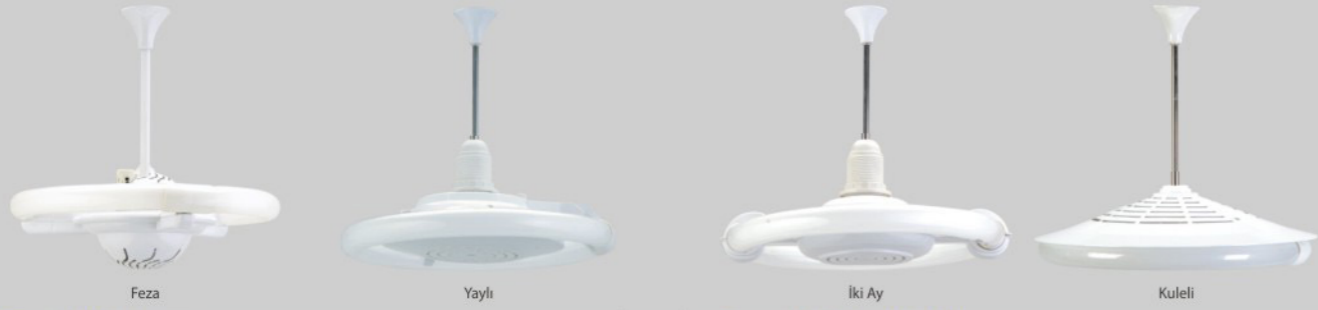

Feza - Yaylı (32W)

TS-EN 60598-2-1		IP 20	
KOD NO	CİNS	KOLİ / AD	FİYAT
5113-154	1x32W Feza Tijli	10	15,00
5113-111	1x32W Yaylı Tijli	10	15,00

Asma İki Ay - Kuleli (32W)

TS-EN 60598-2-1		IP 20	
KOD NO	CİNS	KOLİ / AD	FİYAT
5113-101	1x32W Asma İki AyTijli	10	15,00
5113-122	1x32W Kuleli Tijli	10	16,00