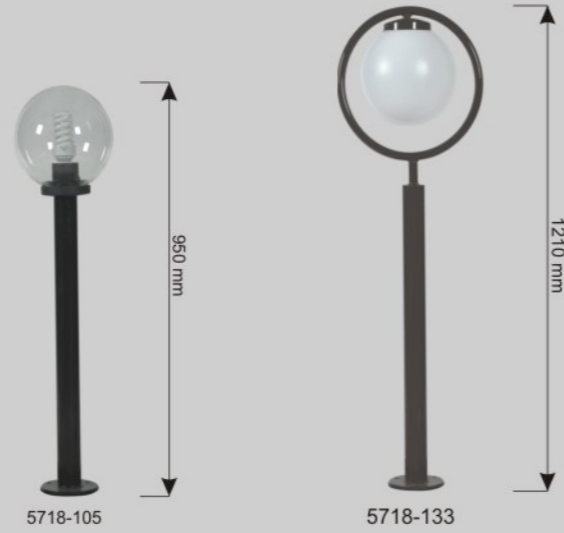

5718-105 5718-133

KOD NO	CİNS	KOLİ / AD	FİYAT
5718-133	Çimen Armatür 60W E 27	1	80,00
5718-105	Çimen Armatür 60W E 27	1	80,00