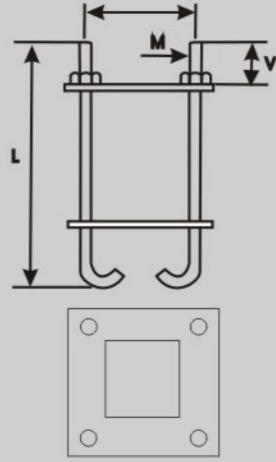

**Konsol Borular**

KOD NO	CİNS	KOLİ / AD	FİYAT
4101-551	Konsol Boru 60 cm	25	6,50
4101-561	Duvar Tipi Konsol 30 cm	25	7,50
4101-574	O 60 Direk Tipi Konsol 30 cm	1	12,00
4101-572	Kelepçeli Konsol Boru	1	9,00
4101-562	Duvar Tipi Konsol 60 cm	1	10,00
3035-451	Adaptör	1	10,00