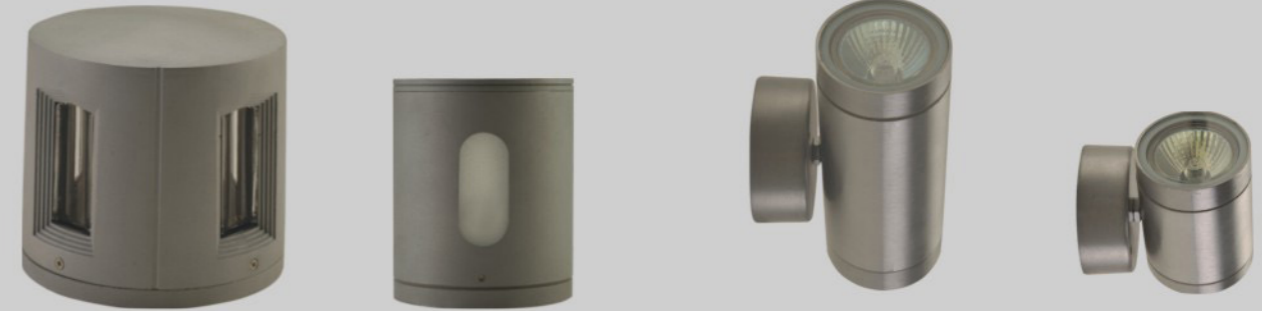

**Işılay**

**Işıglas**

TS-EN 60598-2-1

IP 44

TS-EN 60598-2-1

IP 44

KOD NO	CİNS	KOLİ / AD	FIYAT
5730-461	Işılay 1 E27	18	18,00 \$
5730-462	Işılay 2 E27	12	23,00 \$

KOD NO	CİNS	KOLİ / AD	FIYAT
5730-463	Işıglas 1 E27	12	20,00 \$
5730-464	Işıglas 2 E27	8	24,00 \$