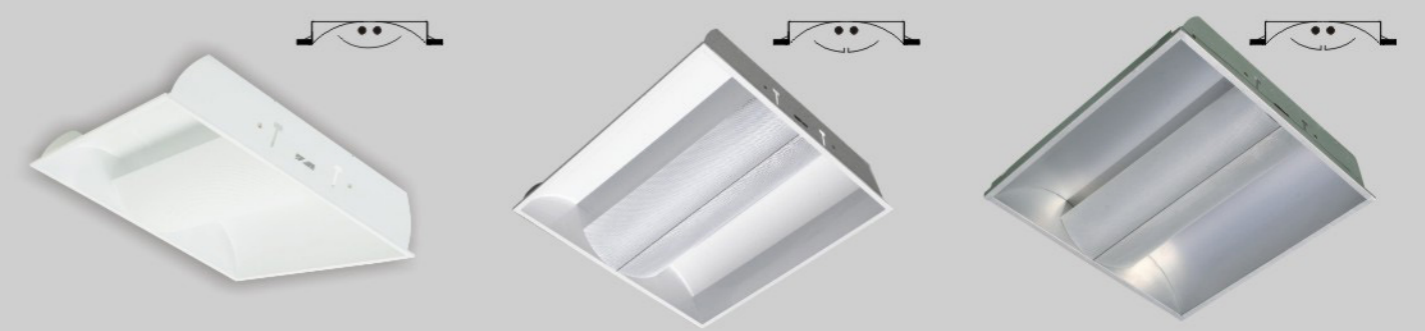

Endirekt (1xPerfore)

KOD NO	CİNS	KOLİ / AD	FIYAT
5014-751	2x18W L	1	64,00
5014-755	2x36W PLL	1	70,00
5014-760	2x55W Elektronik PLL	1	125,00

Endirekt (2xPerfore)

KOD NO	CİNS	KOLİ / AD	FIYAT
5014-757	2x18W L	1	70,00
5014-758	2x36W PLL	1	75,00
5014-767	2x55W Elektronik PLL	1	32,50

Endirekt (Tannenbaum Reflektörlü)

KOD NO	CİNS	KOLİ / AD	FIYAT
5014-786	2x18W L	1	81,00
5014-787	2x36W PLL	1	87,00
5014-789	2x55W Elektronik PLL	1	138,00