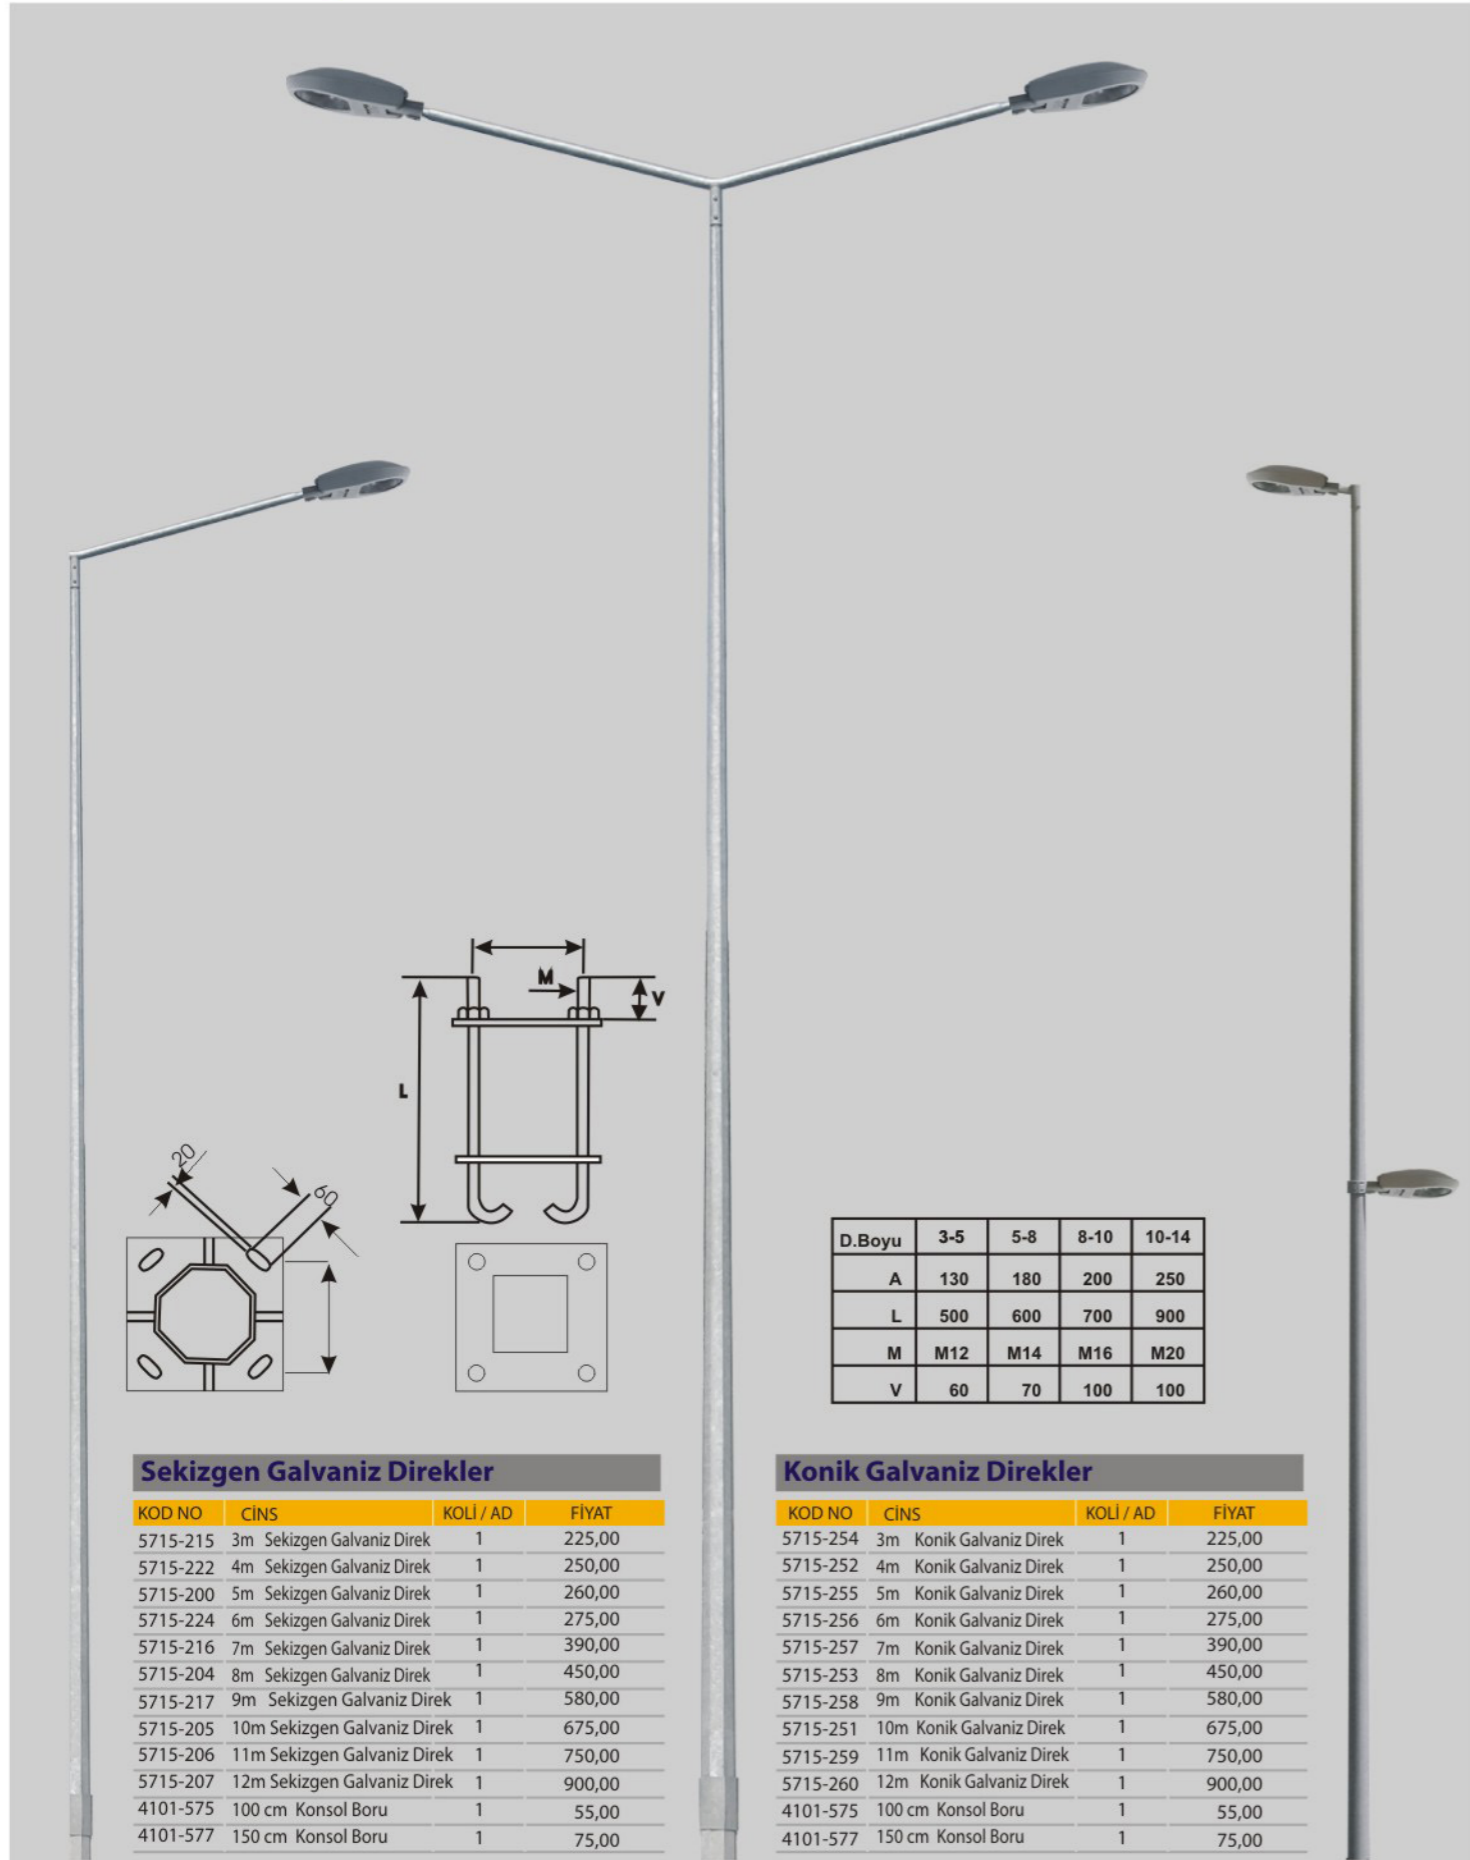

**Konsol Borular**

KOD NO	CİNS	KOLİ / AD	FİYAT
4101-551	Konsol Boru 60 cm	25	6,50
4101-561	Duvar Tipi Konsol 30 cm	25	7,50
4101-574	O 60 Direk Tipi Konsol 30 cm	1	12,00
4101-572	Kelepçeli Konsol Boru	1	9,00
4101-562	Duvar Tipi Konsol 60 cm	1	10,00
3035-451	Adaptör	1	10,00