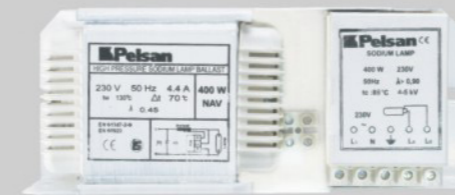

Sera Kitleri

EN 60923 - EN 61347-2-9

KOD NO	CİNS	KOLİ / AD	FIYAT
5511-239	400W NAV	1	57,00
5511-240	600W NAV	1	82,00
5511-250	1000W NAV	1	120,00